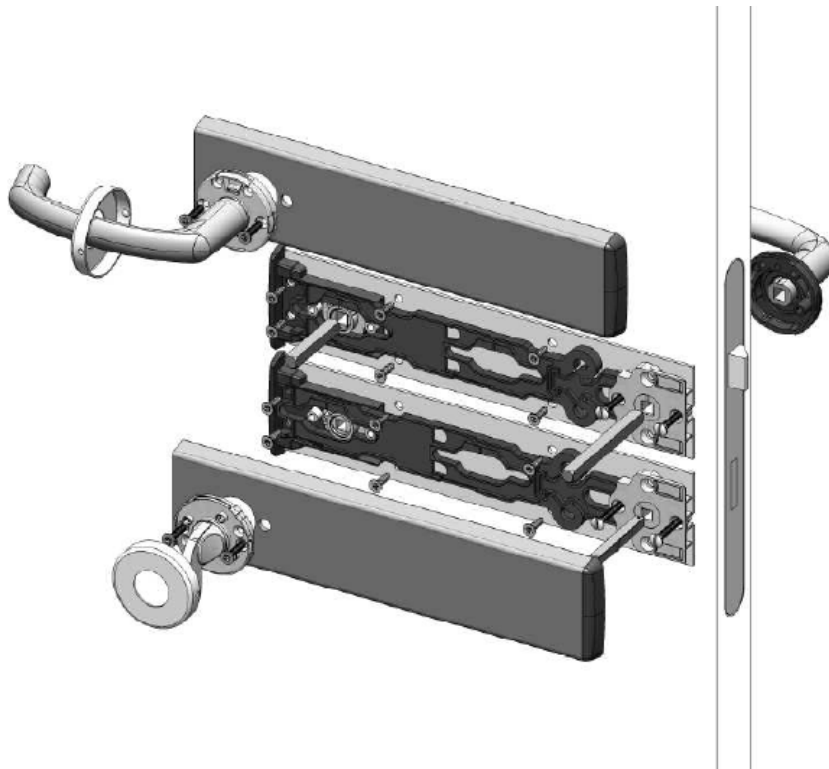

GARNITURE ACCESSIBILITE

Pour mise en conformité de portes existantes

ASSA ABLOY, the global leader
in door opening solutions.*

*ASSA ABLOY, leader mondial
de la sécurisation des accès.

La solution simple et efficace pour répondre à la réglementation accessibilité des bâtiments existants.

RM 200 BDC Anodinox

RM 100 BDC Blanc

RM 100 Conda Argent

La garniture accessibilité :

- Permet de décaler la béquille ou la condamnation à 100 mm ou à 200 mm de l'axe de la serrure
- Se pose sur une serrure standard
- Fonctionne avec tous les ensembles sur rosaces à fixation traversante
- Se marie avec tous les ensembles et toutes les couleurs de porte

*ASSA ABLOY est le leader mondial des solutions d'accès destinées à répondre aux exigences de sécurité, de protection et de confort de l'utilisateur final.

RM 100

RM 200

DESCRIPTIF TECHNIQUE :

- Compatible avec tous les ensembles sur rosace à fixation traversante (entraxe 38mm)
- Pour serrure avec carré de 7mm
- Fixation sur la porte par vis à bois fournies
- Carré supplémentaire fourni
- Ne remet pas en cause la certification CFPF de la porte
- Permet de renvoyer le mouvement d'un ou des deux côtés de la porte
- Permet de renvoyer la béquille et/ou la condamnation
- Ensemble de porte à commander séparément