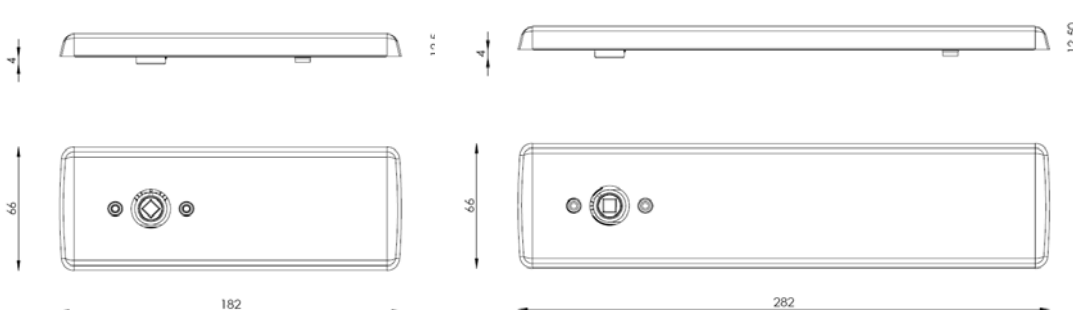

RM 200 BDC Anodinox

RM 100 BDC Blanc

RM 100 Conda Argent

La garniture accessibilité :

- Permet de décaler la béquille ou la condamnation à 100 mm ou à 200 mm de l'axe de la serrure
- Se pose sur une serrure standard
- Fonctionne avec tous les ensembles sur rosaces à fixation traversante
- Se marie avec tous les ensembles et toutes les couleurs de porte

*ASSA ABLOY est le leader mondial des solutions d'accès destinées à répondre aux exigences de sécurité, de protection et de confort de l'utilisateur final.

RM 100

RM 200

DESCRIPTIF TECHNIQUE :

- Compatible avec tous les ensembles sur rosace à fixation traversante (entraxe 38mm)
- Pour serrure avec carré de 7mm
- Fixation sur la porte par vis à bois fournies
- Carré supplémentaire fourni
- Ne remet pas en cause la certification CFPF de la porte
- Permet de renvoyer le mouvement d'un ou des deux côtés de la porte
- Permet de renvoyer la béquille et/ou la condamnation
- Ensemble de porte à commander séparément